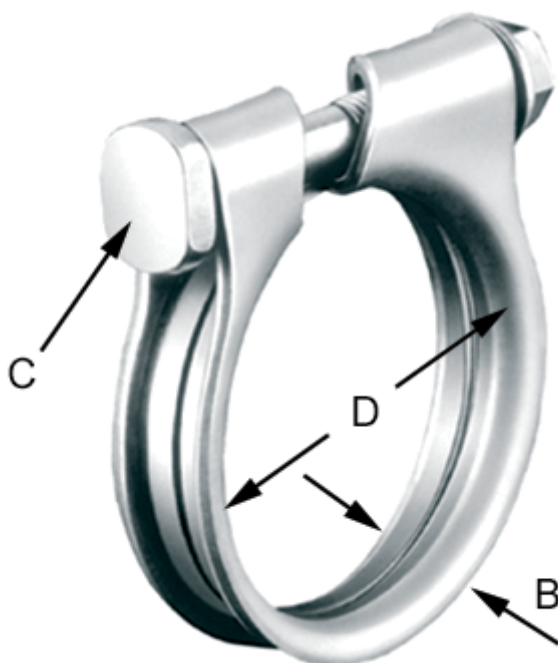

Varenummer: 021518920036

Beskrivelse: Norma spændebånd ARS-M8-36 W1

Mål

Bredde B = 12.8

C (Skruetype) = M8

Diameter D = 36.0